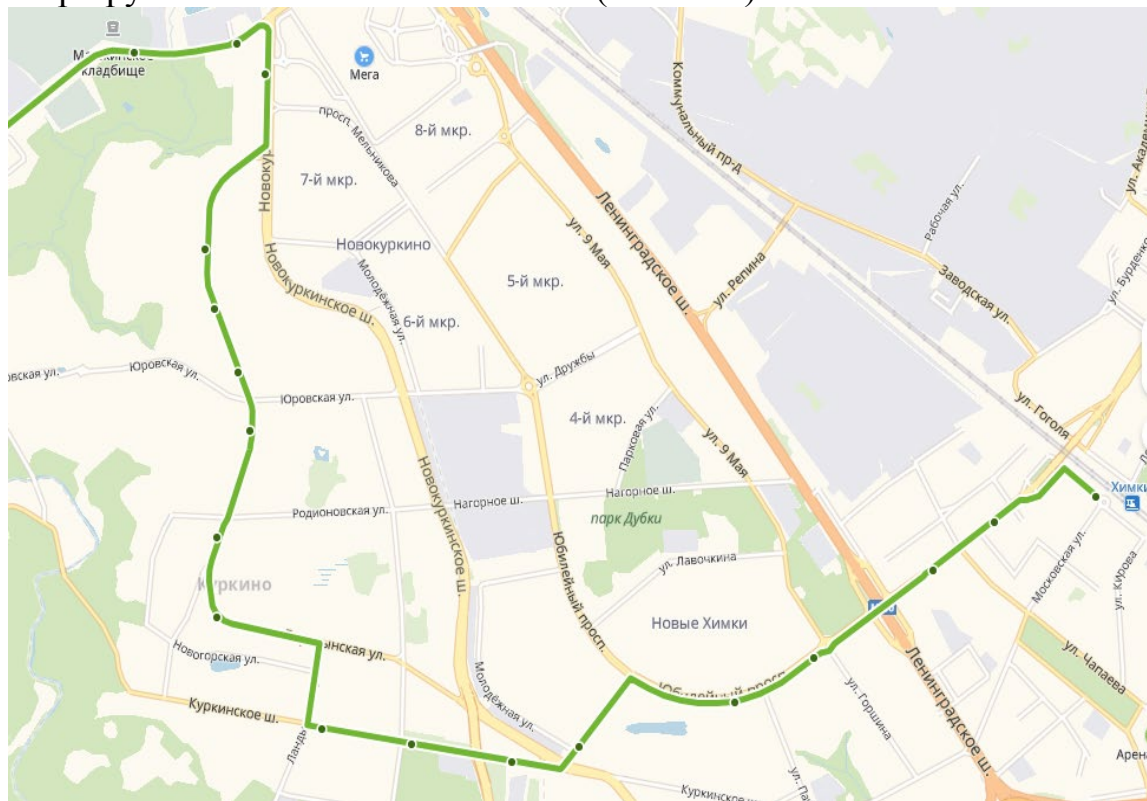

Перечень кладбищ городского округа Химки Московской области

№ п/п	Наименование кладбища	Статус	Режим работы	Место нахождения
1	«Клязьменское»	Открыто	с 9:00 до 19:00 (с мая по сентябрь); с 10:00 до 17:00 (с октября по апрель)	Московская область, г. Химки, кв. Клязьма
2	«Машкинское»	Открыто		г. Москва, Машкинское шоссе, вл. 1А;
3	«Новолужинское»	Открыто		Московская область, г. Химки, Нагорное шоссе
4	«Ивановское»	Открыто		Московская область, г. Химки, мкр. Новогорск
5	«Трахонеевское»	Закрото для свободного захоронения		Московская область, г. Химки, мкр. Клязьма-Старбеево, кв. Трахонеево
6	«Старосходненское»	Открыто		Московская область, г. Химки, мкр. Сходня, ул. Кирова
7	«Новосходненское»	Открыто		Московская область, Солнечногорский район, вблизи д. Саврасово

## Схемы проезда к кладбищам городского округа Химки Московской области

до кладбища «Машкинское»

Маршрут № 42 «ст. Химки – Химки (Плотина)»

до кладбища «Машкинское», «Ивановское»

Маршрут № 28 «ст. Химки – Химки (Больница №119)»

до кладбищ «Клязьменское», «Трахонеевское»  
Маршрут № 29 ст. Химки – Долгопрудный (платф. Хлебниково)

Маршрут № 62 «ст. Химки – Аэропорт Шереметьево терминал "F"»

Маршрут № 43 «ст. Химки–Международное шоссе–Химки (Ивакино)»

Маршрут № 342к «Химки (Клязьма) — Москва (м. Речной вокзал)»

До кладбища «Новолужинское»  
Маршрут № 3  
«ст. Химки – ул. Дружбы»

Маршрут № 4 «ТЦ МЕГА (Ашан) – ул. Павлова»