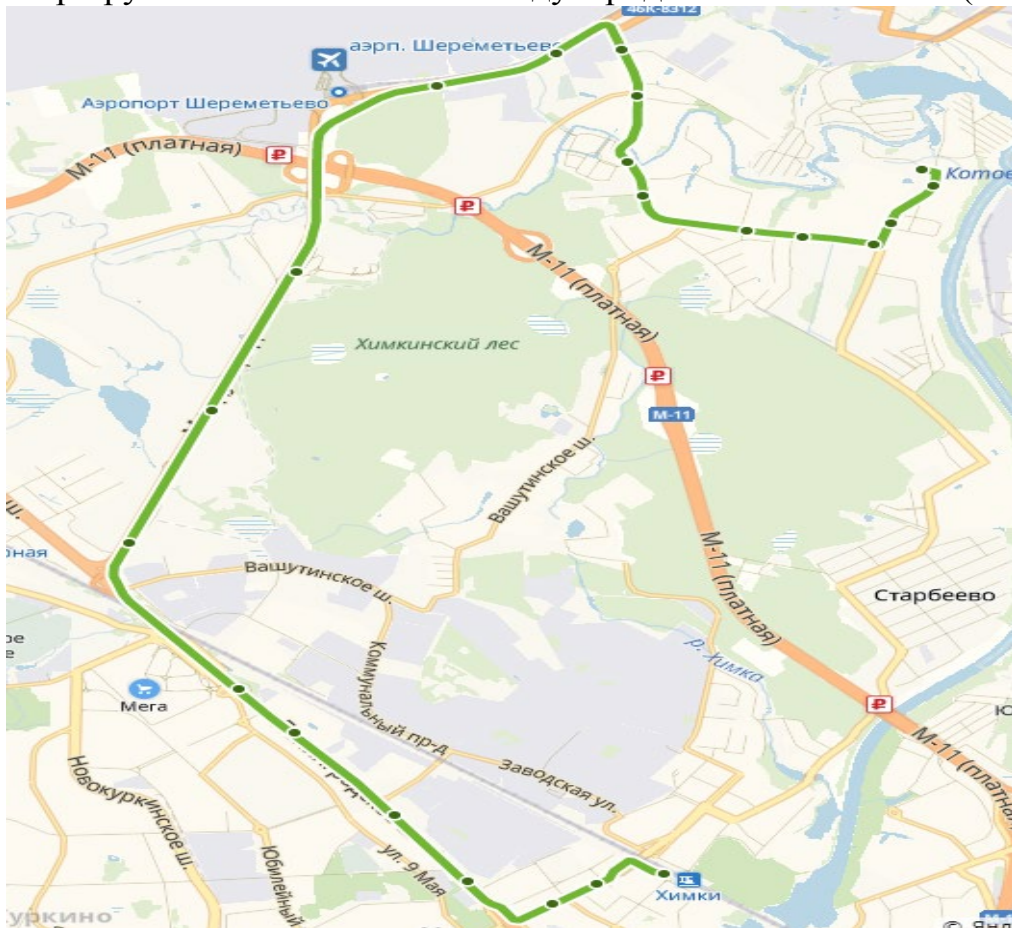

## Схемы проезда к кладбищам городского округа Химки Московской области

до кладбища «Машкинское»

Маршрут № 42 «ст. Химки – Химки (Плотина)»

до кладбища «Машкинское», «Ивановское»

Маршрут № 28 «ст. Химки – Химки (Больница №119)»

до кладбищ «Клязьменское», «Трахонеевское»  
Маршрут № 29 ст. Химки – Долгопрудный (платф. Хлебниково)

Маршрут № 62 «ст. Химки – Аэропорт Шереметьево терминал "F"»

Маршрут № 43 «ст. Химки–Международное шоссе–Химки (Ивакино)»

Маршрут № 342к «Химки (Клязьма) — Москва (м. Речной вокзал)»

До кладбища «Новолужинское»  
Маршрут № 3  
«ст. Химки – ул. Дружбы»

Маршрут № 4 «ТЦ МЕГА (Ашан) – ул. Павлова»