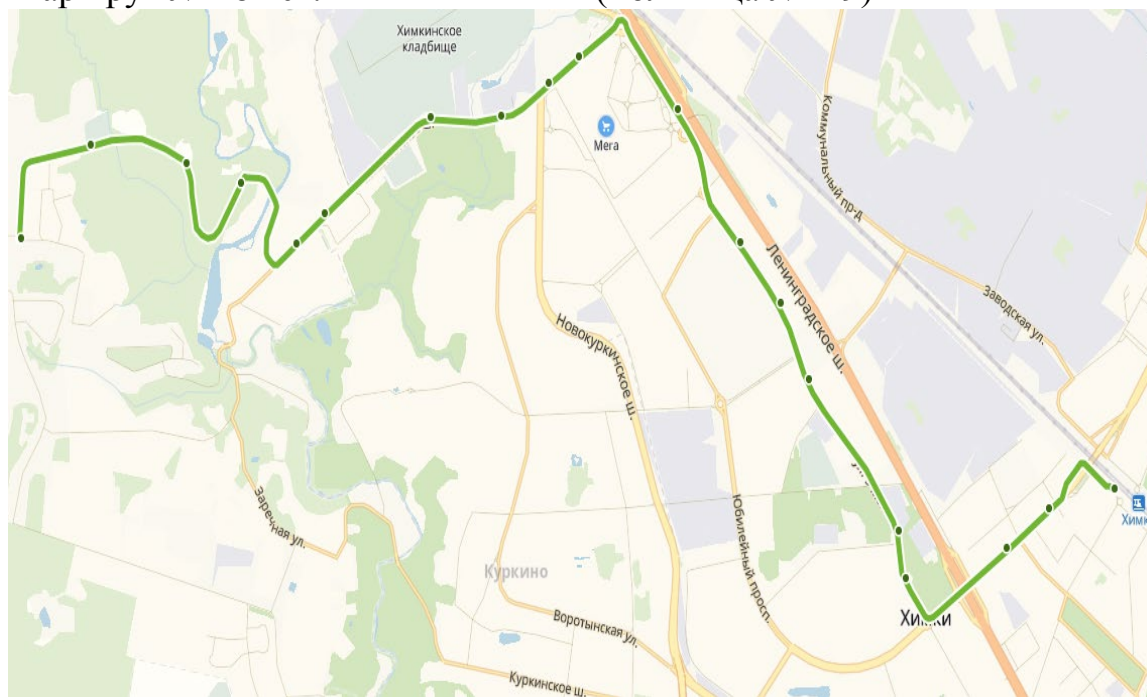

## Схемы проезда к кладбищам городского округа Химки Московской области

до кладбища «Машкинское»

Маршрут № 42 «ст. Химки – Химки (Плотина)»

до кладбища «Машкинское», «Ивановское»

Маршрут № 28 «ст. Химки – Химки (Больница №119)»

до кладбищ «Клязьменское», «Трахонеевское»  
Маршрут № 29 ст. Химки – Долгопрудный (платф. Хлебниково)

Маршрут № 62 «ст. Химки – Аэропорт Шереметьево терминал "F"»

Маршрут № 43 «ст. Химки–Международное шоссе–Химки (Ивакино)»

Маршрут № 342к «Химки (Клязьма) — Москва (м. Речной вокзал)»

До кладбища «Новолужинское»  
Маршрут № 3  
«ст. Химки – ул. Дружбы»

Маршрут № 4 «ТЦ МЕГА (Ашан) – ул. Павлова»