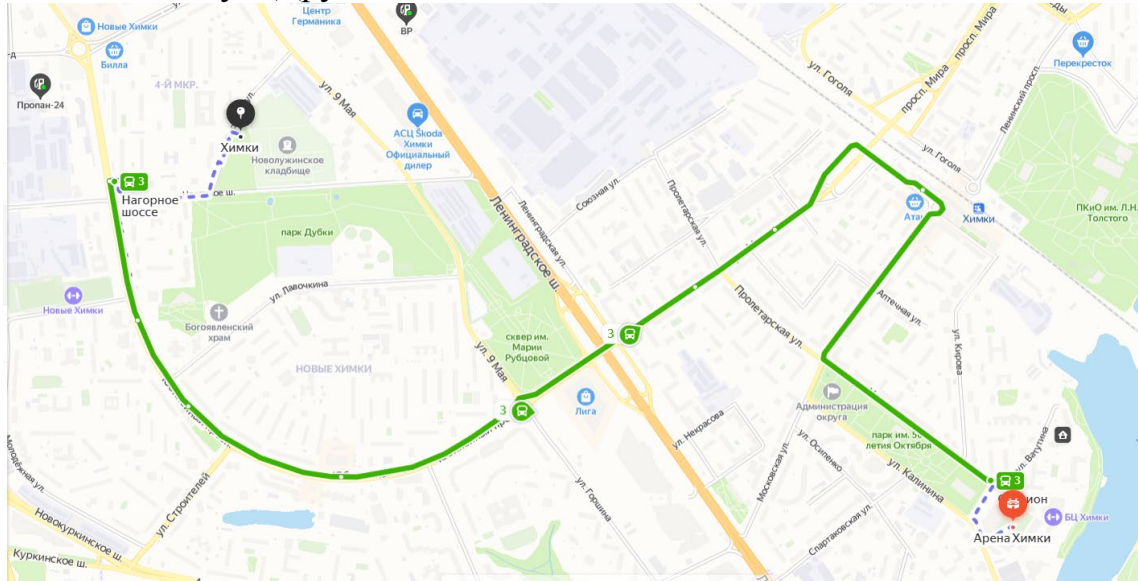

## Схемы проезда к кладбищам городского округа Химки Московской области

до кладбища «Машкинское»

Маршрут № 42 «ст. Химки – Химки (Плотина)»

до кладбища «Машкинское», «Ивановское»

Маршрут № 28 «ст. Химки – Химки (Больница №119)»

до кладбищ «Клязьменское», «Трахонеевское»  
Маршрут № 29 ст. Химки – Долгопрудный (платф. Хлебниково)

Маршрут № 62 «ст. Химки – Аэропорт Шереметьево терминал "F"»

Маршрут № 43 «ст. Химки–Международное шоссе–Химки (Ивакино)»

Маршрут № 342к «Химки (Клязьма) — Москва (м. Речной вокзал)»

До кладбища «Новолужинское»  
Маршрут № 3  
«ст. Химки – ул. Дружбы»

Маршрут № 4 «ТЦ МЕГА (Ашан) – ул. Павлова»