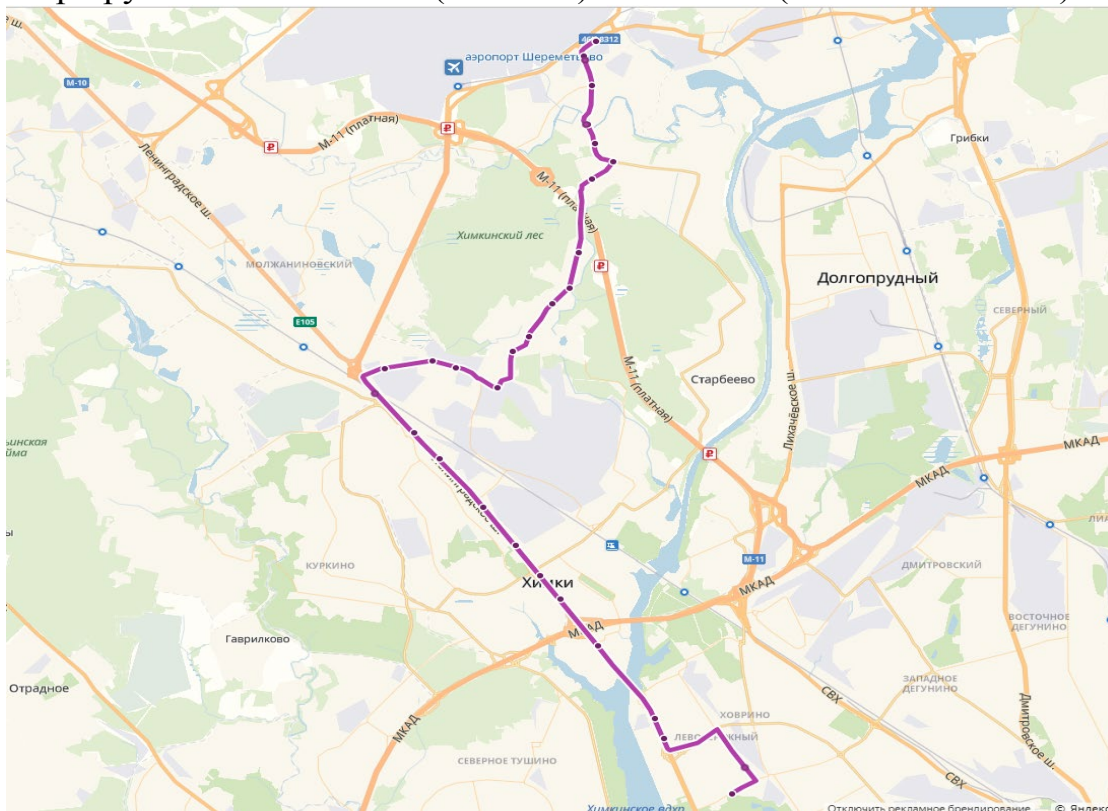

## Схемы проезда к кладбищам городского округа Химки Московской области

до кладбища «Машкинское»

Маршрут № 42 «ст. Химки – Химки (Плотина)»

до кладбища «Машкинское», «Ивановское»

Маршрут № 28 «ст. Химки – Химки (Больница №119)»

до кладбищ «Клязьменское», «Трахонеевское»  
Маршрут № 29 ст. Химки – Долгопрудный (платф. Хлебниково)

Маршрут № 62 «ст. Химки – Аэропорт Шереметьево терминал "F"»

Маршрут № 43 «ст. Химки–Международное шоссе–Химки (Ивакино)»

Маршрут № 342к «Химки (Клязьма) — Москва (м. Речной вокзал)»

До кладбища «Новолужинское»  
Маршрут № 3  
«ст. Химки – ул. Дружбы»

Маршрут № 4 «ТЦ МЕГА (Ашан) – ул. Павлова»