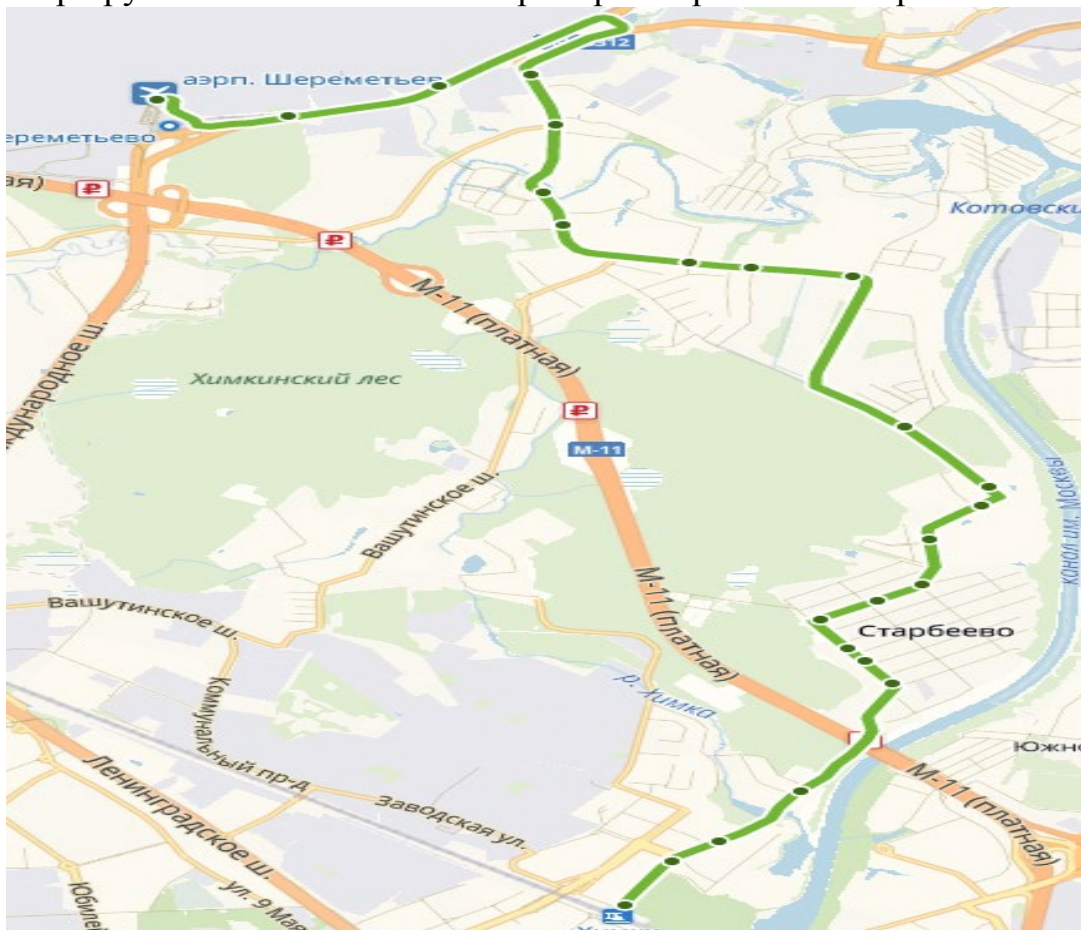

## Схемы проезда к кладбищам городского округа Химки Московской области

до кладбища «Машкинское»

Маршрут № 42 «ст. Химки – Химки (Плотина)»

до кладбища «Машкинское», «Ивановское»

Маршрут № 28 «ст. Химки – Химки (Больница №119)»

до кладбищ «Клязьменское», «Трахонеевское»  
Маршрут № 29 ст. Химки – Долгопрудный (платф. Хлебниково)

Маршрут № 62 «ст. Химки – Аэропорт Шереметьево терминал "F"»

Маршрут № 43 «ст. Химки–Международное шоссе–Химки (Ивакино)»

Маршрут № 342к «Химки (Клязьма) — Москва (м. Речной вокзал)»

До кладбища «Новолужинское»  
Маршрут № 3  
«ст. Химки – ул. Дружбы»

Маршрут № 4 «ТЦ МЕГА (Ашан) – ул. Павлова»