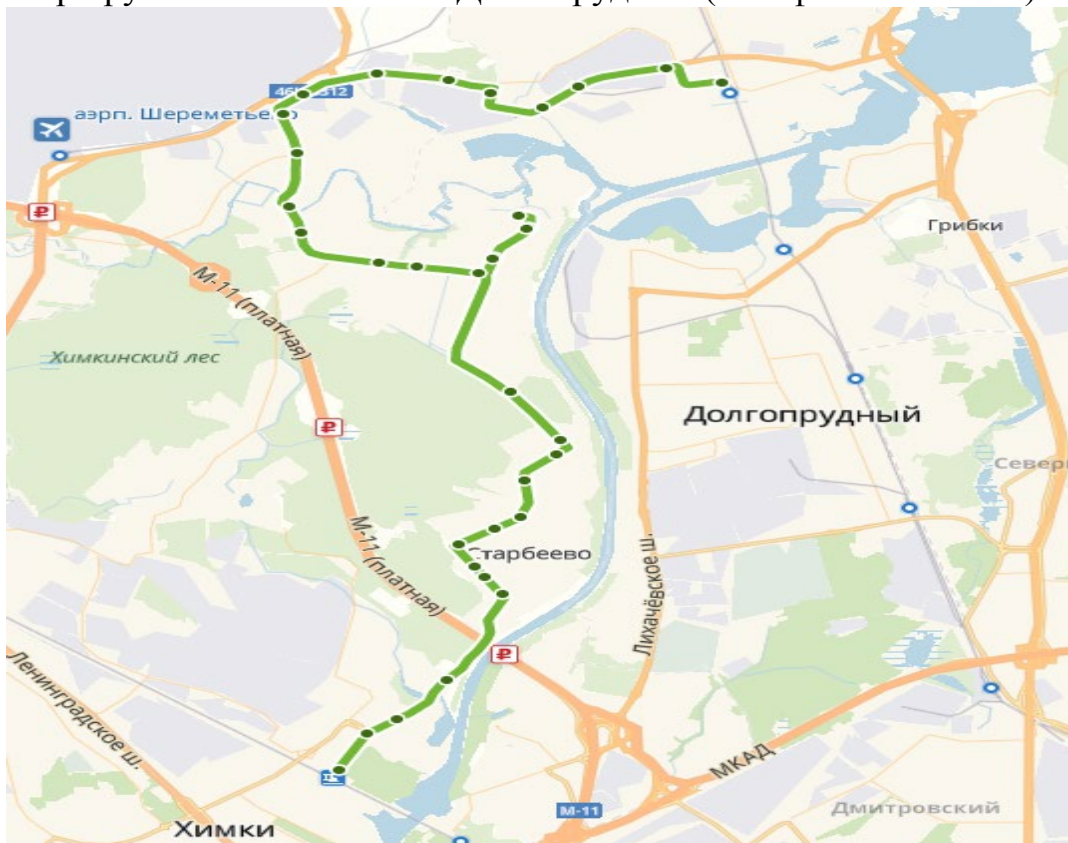

## Схемы проезда к кладбищам городского округа Химки Московской области

до кладбища «Машкинское»

Маршрут № 42 «ст. Химки – Химки (Плотина)»

до кладбища «Машкинское», «Ивановское»

Маршрут № 28 «ст. Химки – Химки (Больница №119)»

до кладбищ «Клязьменское», «Трахонеевское»  
Маршрут № 29 ст. Химки – Долгопрудный (платф. Хлебниково)

Маршрут № 62 «ст. Химки – Аэропорт Шереметьево терминал "F"»

Маршрут № 43 «ст. Химки–Международное шоссе–Химки (Ивакино)»