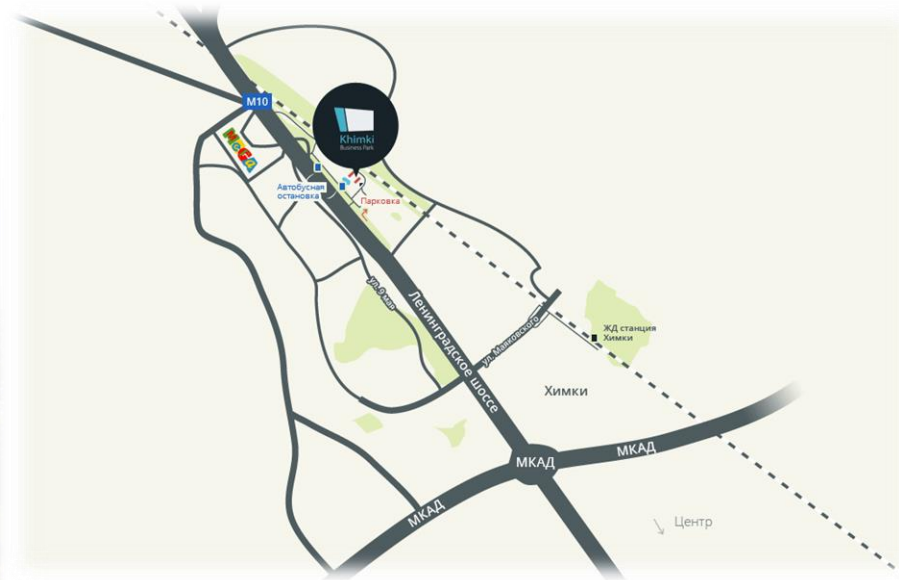

PORT

coworking

IKEA Centres

КОВОРКИНГ PORT ОТКРЫТ В ХИМКИ БИЗНЕС ПАРК

- **3** рабочие зоны
- **3** переговорные комнаты
- Кухня с чаем, кофе, водой, холодильником и микроволновкой
- Игровая комната
- Терраса на крыше
- Курилка
- Авто и вело парковка
- Спортивная площадка и душ
- Бесплатный шаттл от метро Речной вокзал

IKEA Centres

ДОБРО ПОЖАЛОВАТЬ

+7 (903) 534-00-86

www.coworking-port.ru

Расписание бесплатных шаттлов от метро Речной вокзал.

г. Химки, ул. Ленинградская, дом 39, строение 6, этаж 15

PORT
2
coworking

IKEA Centres

PORT
2