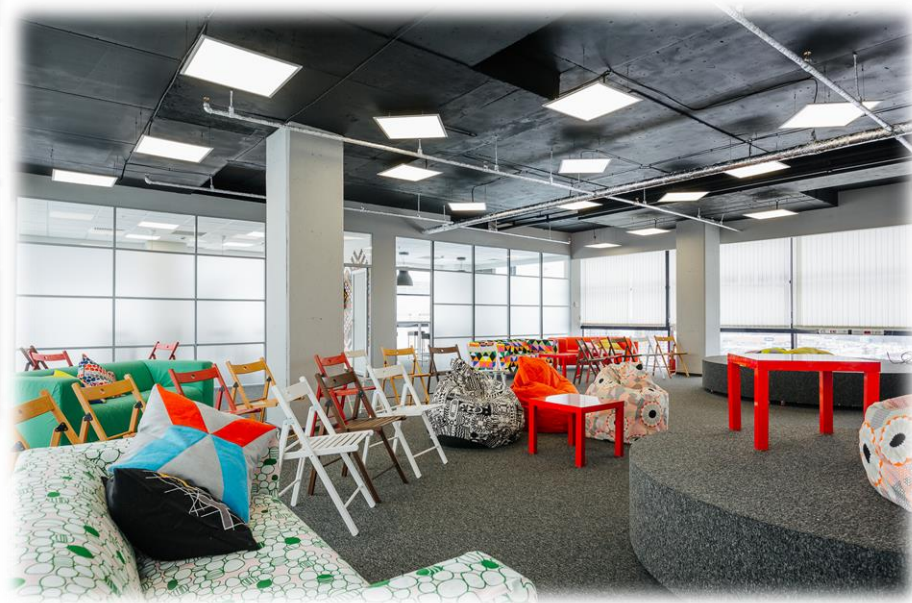

ЛЕКТОРИЙ ДЛЯ МАСТЕР-КЛАССОВ И ПРЕЗЕНТАЦИЙ - 50 МЕСТ

IKEA Centres