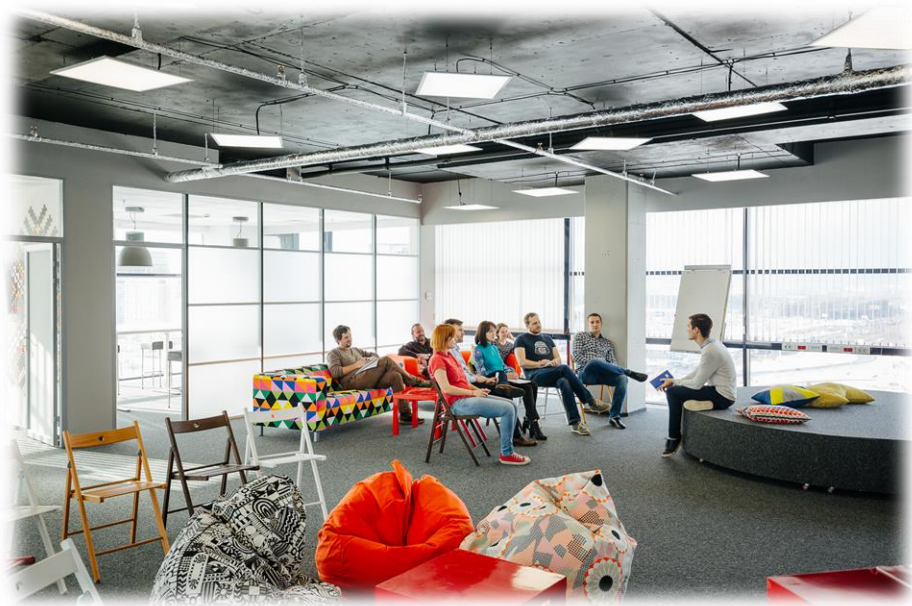

ЛЕКТОРИЙ ДЛЯ МАСТЕР-КЛАССОВ И ПРЕЗЕНТАЦИЙ - 50 МЕСТ

IKEA Centres